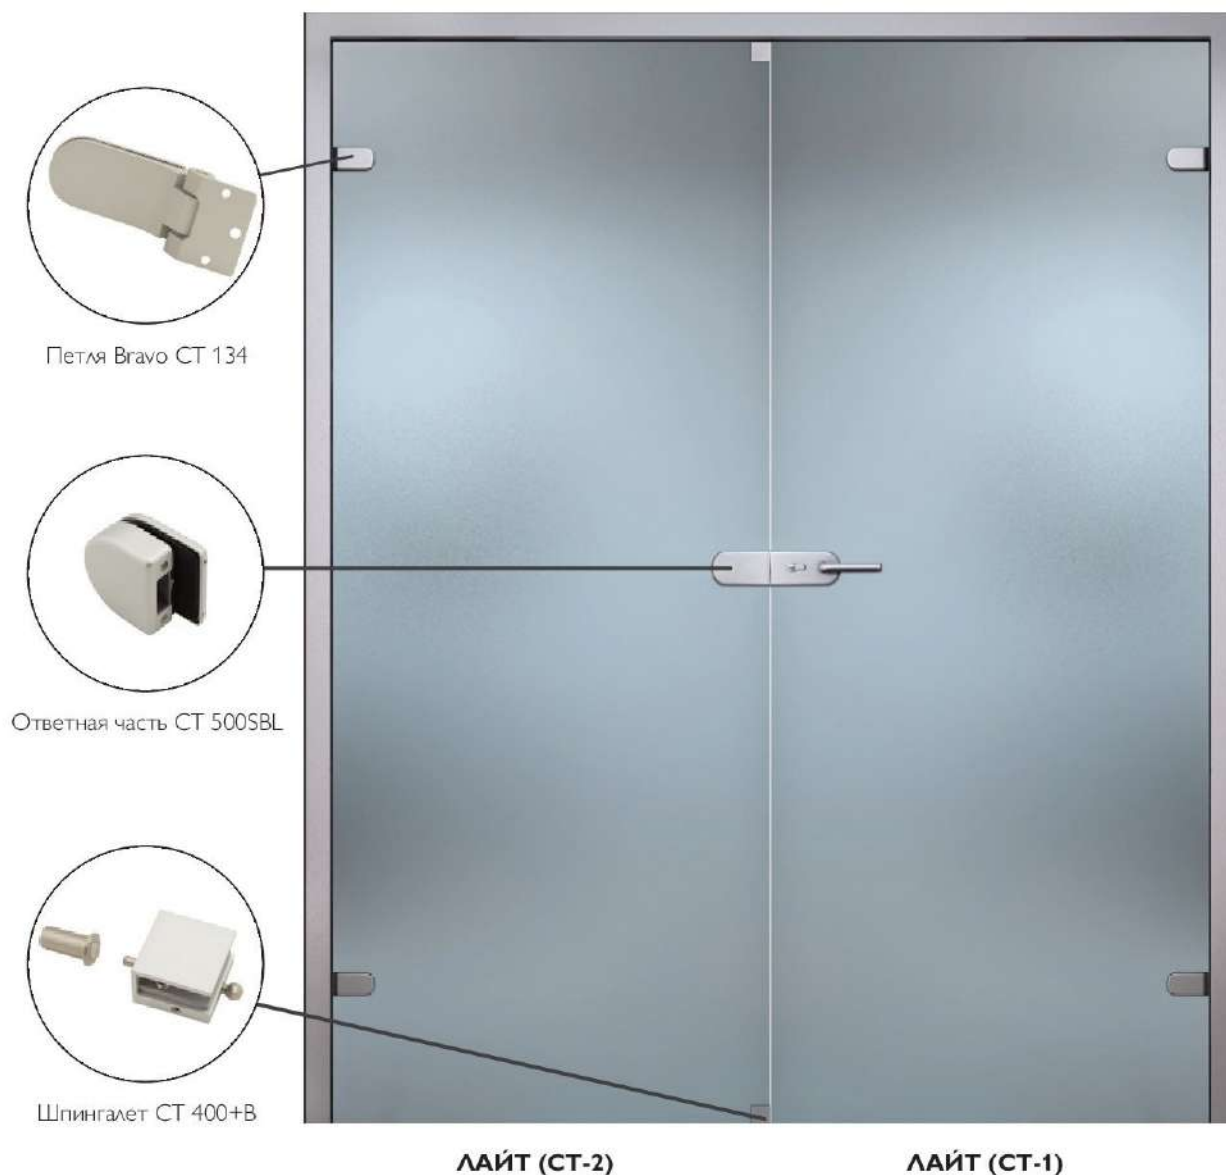

ИАНА (СТ-1)
Сатинато Белое

Для установки однополюсной двери необходимо приобрести:

- дверь любой модели с врезкой под замок (СТ-1);
- комплект погонажных изделий (коробка, наличник, добор) с любым видом отделки из нашего ассортимента.

ПРИМЕРЫ ПОГОНАЖНЫХ ИЗДЕЛИЙ С ОТДЕЛКОЙ ЭКО ШПОНОМ

ФУРНИТУРА

- AL Алюминий
- С.Хром

Замок
СТ МР-600-СL

Защелка
СТ МР-600-WC
(с фиксатором)

Защелка
СТ МР-600-00
(без запираения)

Ручка СТ 201

Петля СТ 134

Цилиндр ключ/фиксатор
СТ ВF-43-17/26

Для установки двухпольной (распашной) двери необходимо приобрести:

- дверь с врезкой под замок (СТ-1);
- дверь с врезкой под ответную планку (СТ-2);
- комплект погонажных изделий (коробка, наличник, добор) с любым видом отделки из нашего ассортимента.